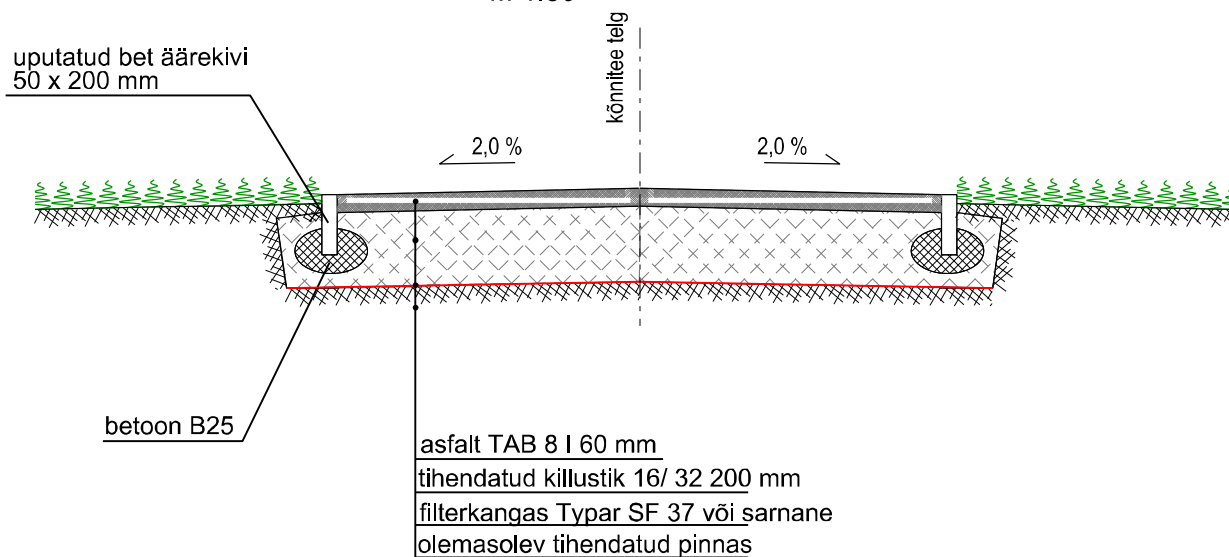

Asfaltkattega kõnnitee tüüpristlõige

M 1:50

Purustatud kruusa kattega kõnnitee tüüpristlõige

Maastikuarhitekt:

Tanel Breede

Artes Terrae OÜ
Puiestee 78
Tartu 51008
www.artes.ee

Objekti asukoht:

Joonise nimetus:

Töö nimetus:

Sindi Kiriku pargi rekonstrueerimisprojekt
ja hoolduskava. PÕHIPROJEKT

Sindi linn

Töö nr: 14KP11

Kuupäev: 18.07.11

Mõõt: 1:25

Joonise nr: 4

Teede ristlõiked