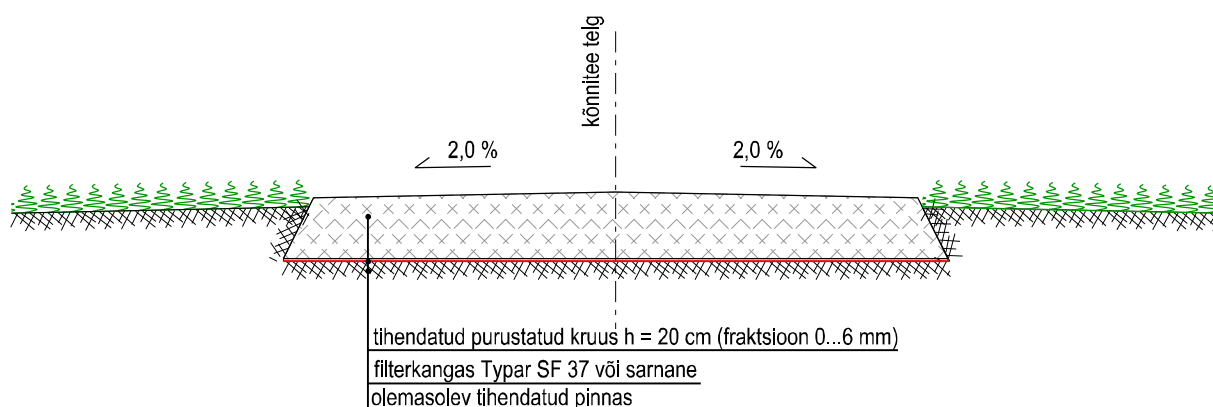

Asfaltkattega kõnnitee tüüpristlõige

M 1:50

Purustatud kruusa kattega kõnnitee tüüpristlõige

Maastikuarhitekt:

Tanel Breede

Artes Terrae OÜ
Puiestee 78
Tartu 51008
www.artes.ee

Objekti asukoht:

Joonise nimetus:

Töö nimetus:

Sindi Kiriku pargi rekonstrueerimisprojekt
ja hoolduskava. PÕHIPROJEKT

Sindi linn

Töö nr: 14KP11

Kuupäev: 18.07.11

Mõõt: 1:25

Joonise nr: 4

Teede ristlõiked